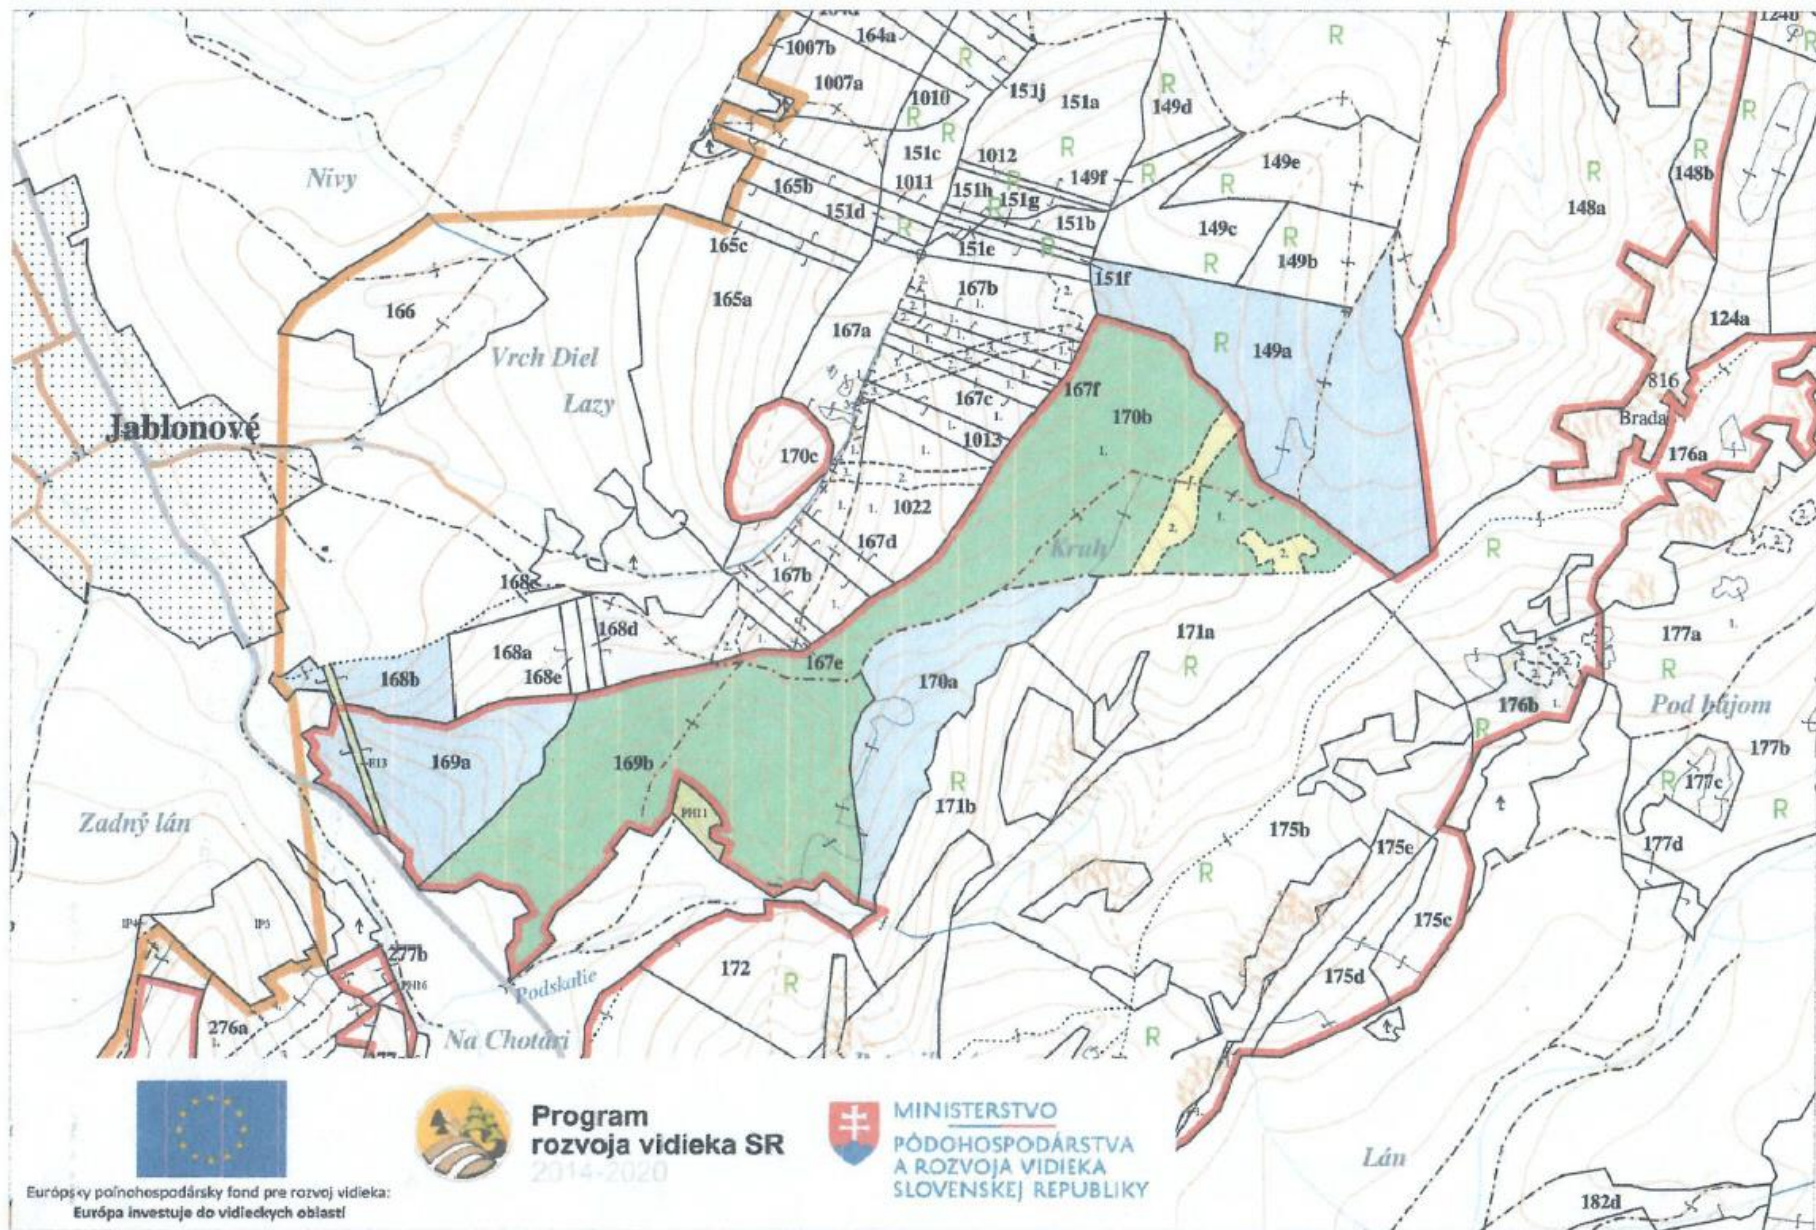

Porastová mapa, obhospodarovateľ Zdrúženie lesomajiteľov Javor

Európsky poľnohospodársky fond pre rozvoj vidieka:
Európa investuje do vidieckych oblastí

Program rozvoja vidieka SR
2014-2020

MINISTERSTVO
PŔDOHOSPODÁRSTVA
A ROZVOJA VIDIEKA
SLOVENSKEJ REPUBLIKY